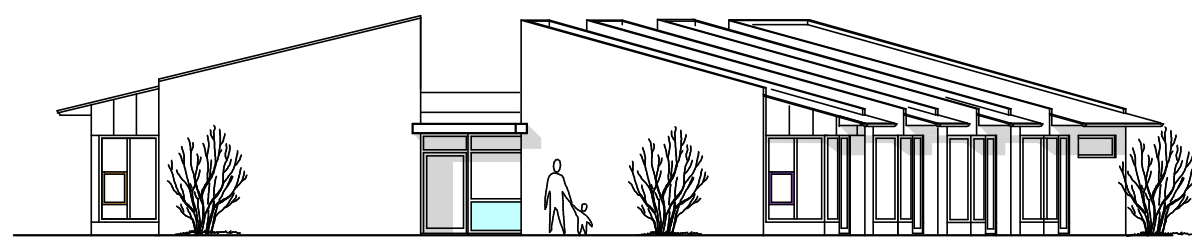

v. Westen

v. Norden

v. Süden

Schnitt

v. Osten

von Westen

ROSSBACH		Geschäftsführer Dipl.-Ing. Emil Rossbach	
Planungs- u. Bau GmbH		Seeheimer Straße 26 64319 Pfungstadt Tel: 06157 / 6455 Fax: 06157 / 6286	
BAUHERR:	AWO	KIGA	
	Arheiliger Weg 6 a	Schillerstr.	
	64380 Roßdorf	64319 Pfungstadt	
Bauherr:	Ansichten Schnitt		
Architekt:	DATUM	MAßSTAB	geändert: Index:
	4.2.13	1:200	