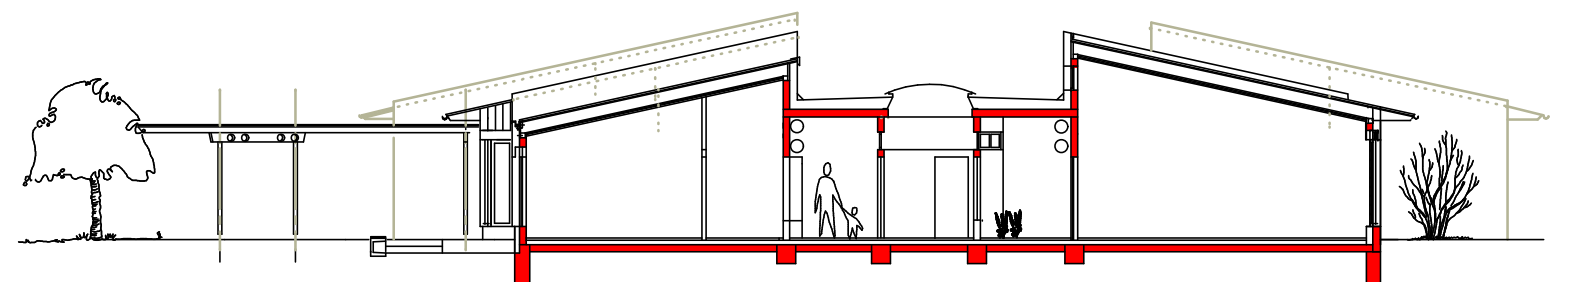

v. Westen

v. Norden

v. Süden

Schnitt

v. Osten

von Westen

ROSSBACH		Geschäftsführer Dipl.-Ing. Emil Rossbach	
Planungs- u. Bau GmbH		Seeheimer Straße 26 64319 Pfungstadt Tel: 06157 / 6455 Fax: 06157 / 6286	
BAUHERR:	AWO	KIGA	
	Arheiliger Weg 6 a	Schillerstr.	
	64380 Roßdorf	64319 Pfungstadt	
Bauherr:	Ansichten Schnitt		
Architekt:	DATUM	MAßSTAB	geändert: Index:
	4.2.13	1:200	