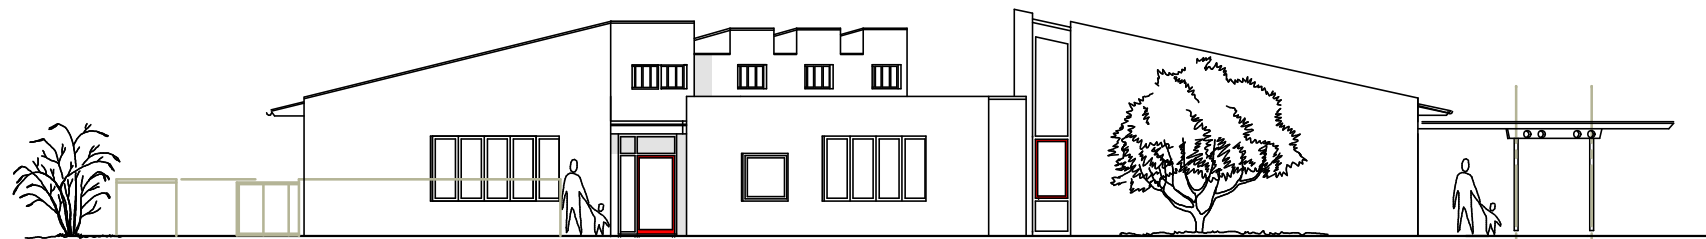

v. Westen

v. Norden

v. Süden

Schnitt

v. Osten

von Westen

ROSSBACH		Geschäftsführer Dipl.-Ing. Emil Rossbach	
Planungs- u. Bau GmbH		Seeheimer Straße 26 64319 Pfungstadt Tel: 06157 / 6455 Fax: 06157 / 6286	
BAUHERR:	AWO	KIGA	
	Arheiliger Weg 6 a	Schillerstr.	
	64380 Roßdorf	64319 Pfungstadt	
Bauherr:	Ansichten Schnitt		
Architekt:	DATUM	MAßSTAB	geändert: Index:
	4.2.13	1:200	